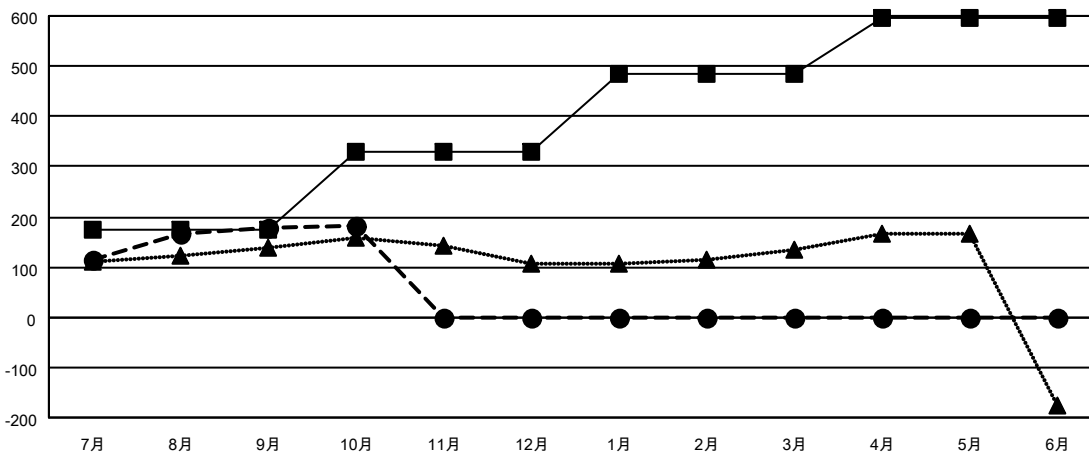

GMT MONTHLY MEMBERSHIP PROGRESS REPORT

Results as of: 10/31/2023

Multiple District 332

LOCATION: JAPAN

GMT: OPEN

GMT会則地域 5 - J

クラブ				名			
結果 : 2023-2024				結果 : 2023-2024			
四半期	新クラブ目標	新クラブ	解散クラブ	四半期	会員純増目標	会員増強実績	退会者 (転籍を含む) 実際
7月/8月/9月	4	0	0	7月/8月/9月	173	356	167
10月/11月/12月	1	0	0	10月/11月/12月	158	37	31
1月/2月/3月	8	0	0	1月/2月/3月	152	0	0
4月/5月/6月	4	0	0	4月/5月/6月	112	0	0

新クラブ目標及び実績累計

会員目標及び実績累計

解散クラブ: 0	167 CLUBS OF 327 一名以上の新会員を登録	男女別
		男性 7,698 (73.57%)
		女性 2,766 (26.43%)
退会者	会員累計データを見るには、ここをクリック	世帯主/家族会員合計 4,196
物故会員 37		国際会費半額の家族会員 2,278
クラブ解散 0		
その他 161		
合計 198		