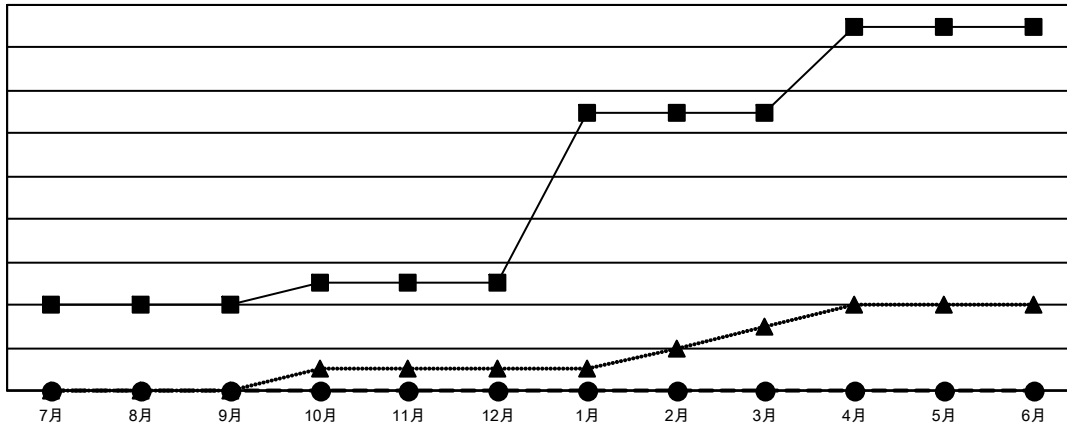

GMT MONTHLY MEMBERSHIP PROGRESS REPORT

Results as of: 10/31/2023

Multiple District 332

LOCATION: JAPAN

GMT: OPEN

GMT会則地域 5 - J

クラブ				名			
結果 : 2023-2024				結果 : 2023-2024			
四半期	新クラブ目標	新クラブ	解散クラブ	四半期	会員純増目標	会員増強実績	退会者 (転籍を含む) 実際
7月/8月/9月	4	0	0	7月/8月/9月	173	356	167
10月/11月/12月	1	0	0	10月/11月/12月	158	37	31
1月/2月/3月	8	0	0	1月/2月/3月	152	0	0
4月/5月/6月	4	0	0	4月/5月/6月	112	0	0

新クラブ目標及び実績累計

会員目標及び実績累計

解散クラブ: 0	167 CLUBS OF 327 一名以上の新会員を登録	男女別
		男性 7,698 (73.57%)
		女性 2,766 (26.43%)
退会者	会員累計データを見るには、ここをクリック	世帯主/家族会員合計 4,196
物故会員 37		国際会費半額の家族会員 2,278
クラブ解散 0		
その他 161		
合計 198		